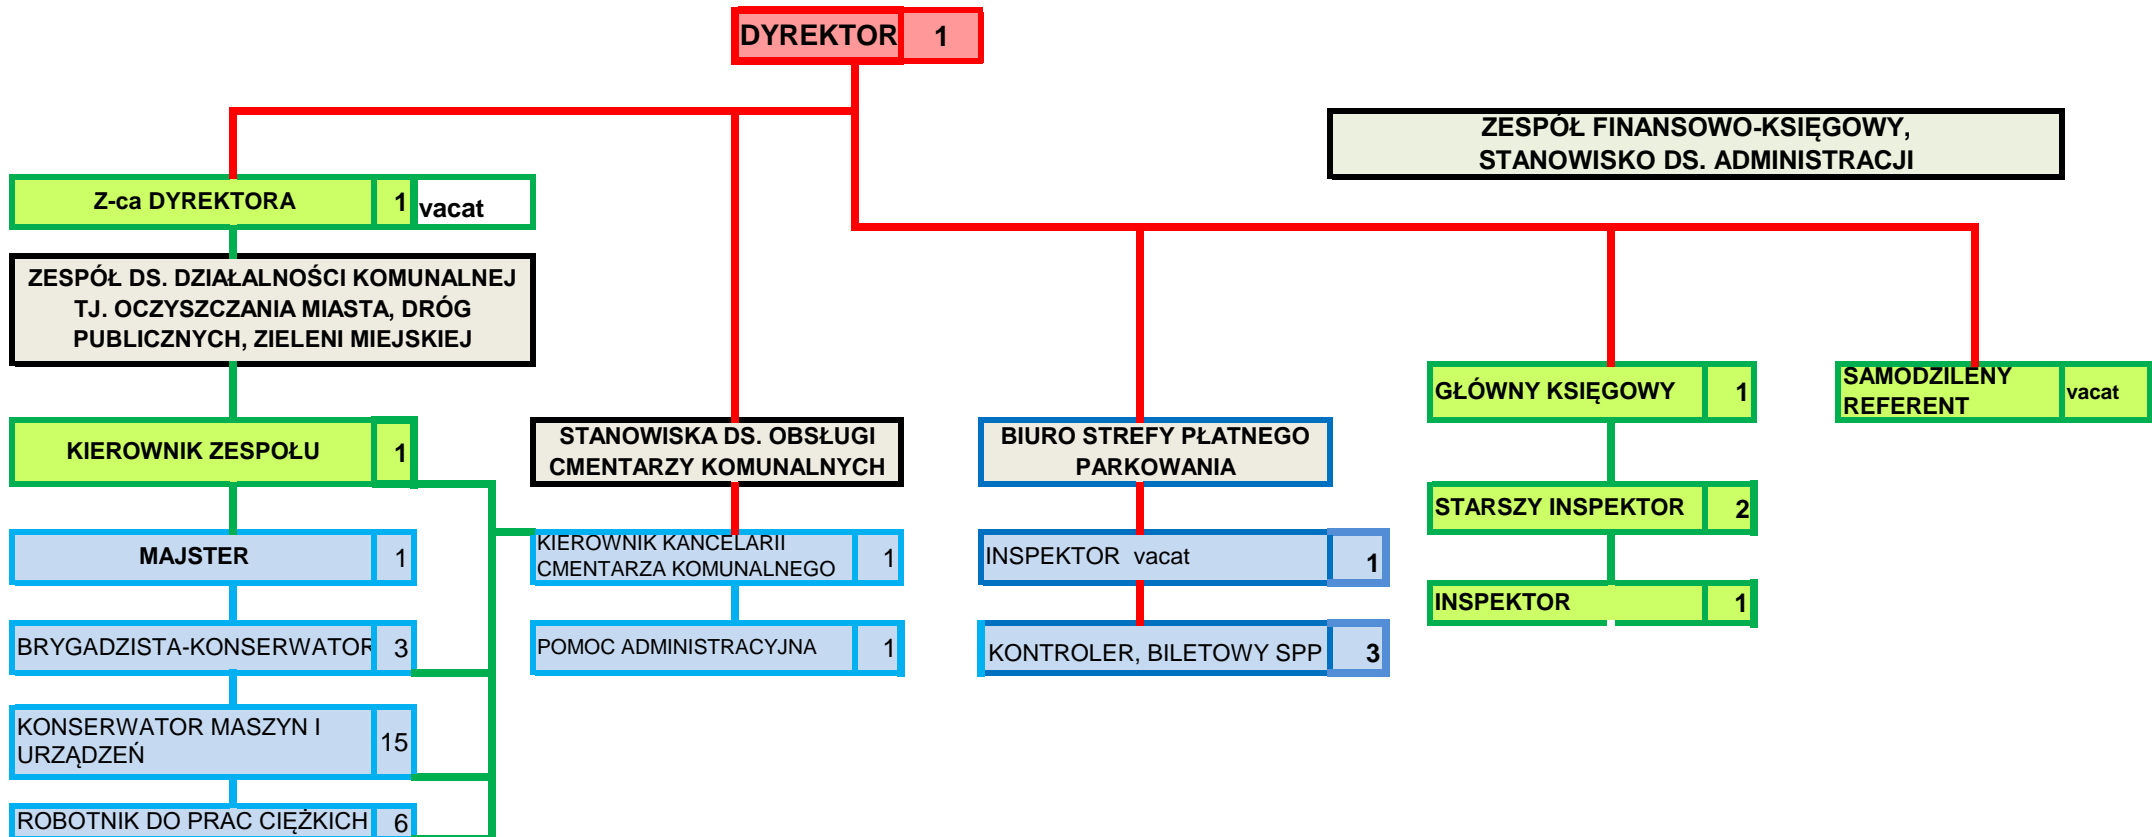

Schemat organizacyjny Zakładu Gospodarczego Zieleni i Rekreacji w Nowym Targu obowiązujący: od 2. I. 2018

STAN ZATRUDNIENIA NA DZIEŃ 01.01.2018

Kolor zielony - stanowiska urzędnicze

Kolor niebieski - stanowiska obsługi

RAZEM

5

30

35

VACAT

4
tworzy się 4 wolne etaty, które zostaną zagospodarowane w roku 2018 w miarę potrzeb i posiadanych środków.